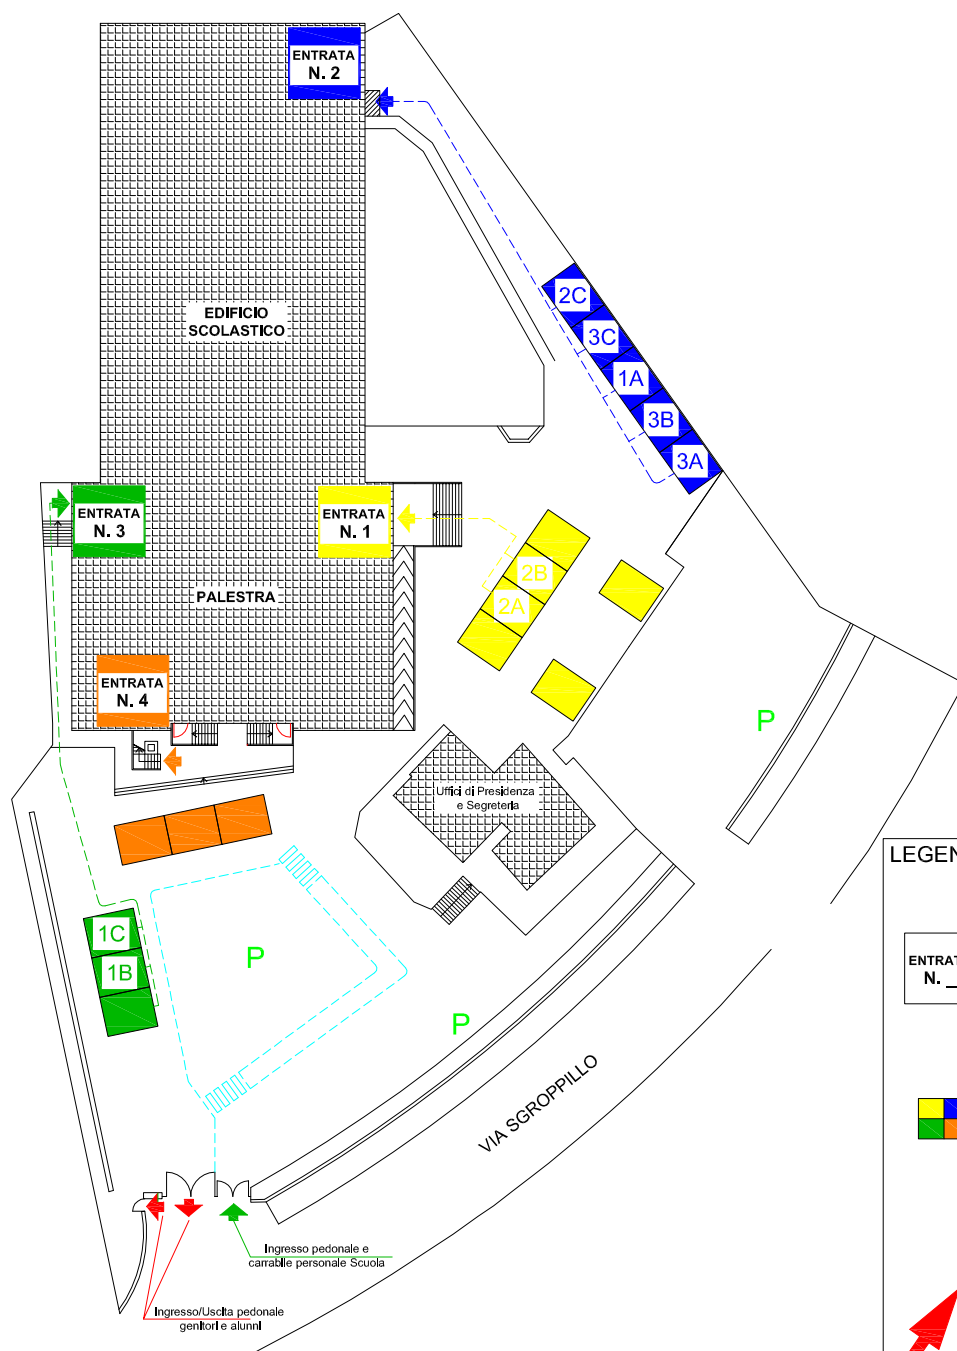

**ISTITUTO COMPRENSIVO STATALE
"SAN DOMENICO SAVIO"
PLESSO VIA SGROPPILO**

**PLANIMETRIA GENERALE
POSTAZIONI GRUPPI CLASSE - PERCORSI INGRESSO/USCITA
SCUOLA SECONDARIA DI 1° GRADO**

LEGENDA: